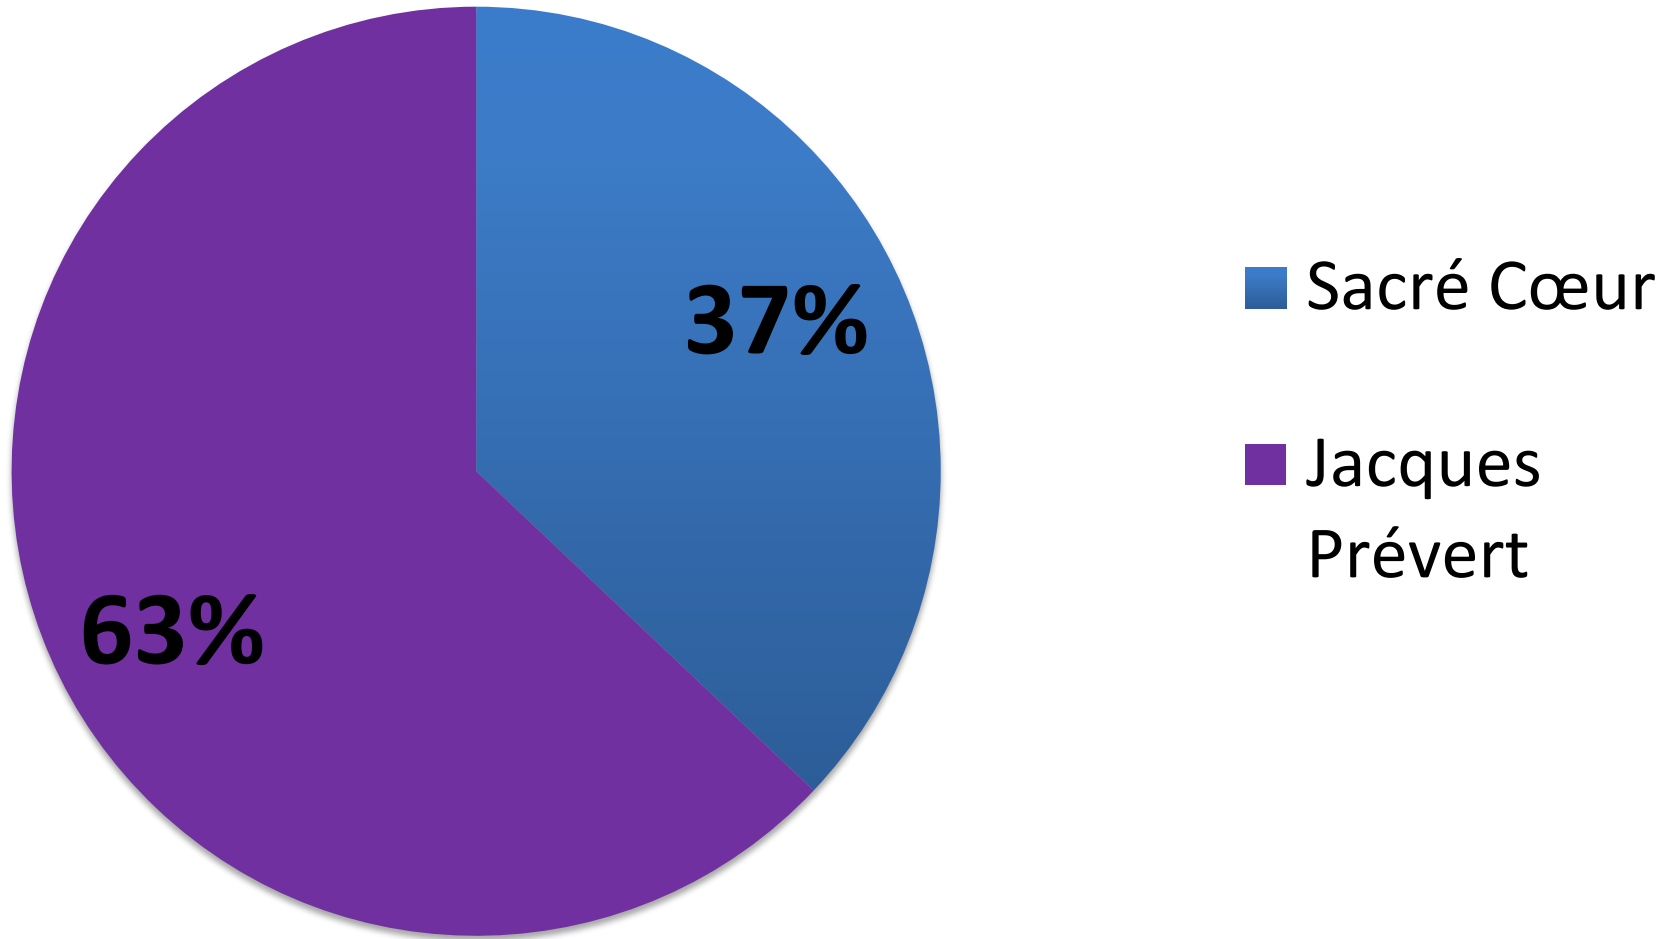

Résultat du « Questionnaire à l'attention des parents » - Juin 2016

-Septembre 2016-

En école maternelle...

École fréquentée en septembre 2017

Niveau fréquenté en septembre 2017

- Maternelle
- Élémentaire

Après deux années de fonctionnement de ces rythmes scolaires, quel est votre niveau de satisfaction

L'organisation

Les TAP

Les horaires

Souhaitez-vous un changement des horaires pour la rentrée de septembre 2017 ? (115 réponses)

Nouvelle grille à l'étude :

	Lundi	Mardi	Mercredi	Jeudi	Vendredi	
07:30	Garderie	Garderie	Garderie	Garderie	Garderie	07:30
08:30	Enseignement	Enseignement	Enseignement	Enseignement	Enseignement	08:30
			11:30			
12:00	Repas	Repas	Garderie	Repas	Repas	12:00
14:00	Enseignement	Enseignement		Enseignement	Enseignement	14:00
15:45						15:45
17:00	TAP ?	TAP ?		TAP ?	TAP ?	17:00
19:00	Garderie	Garderie		Garderie	Garderie	19:00