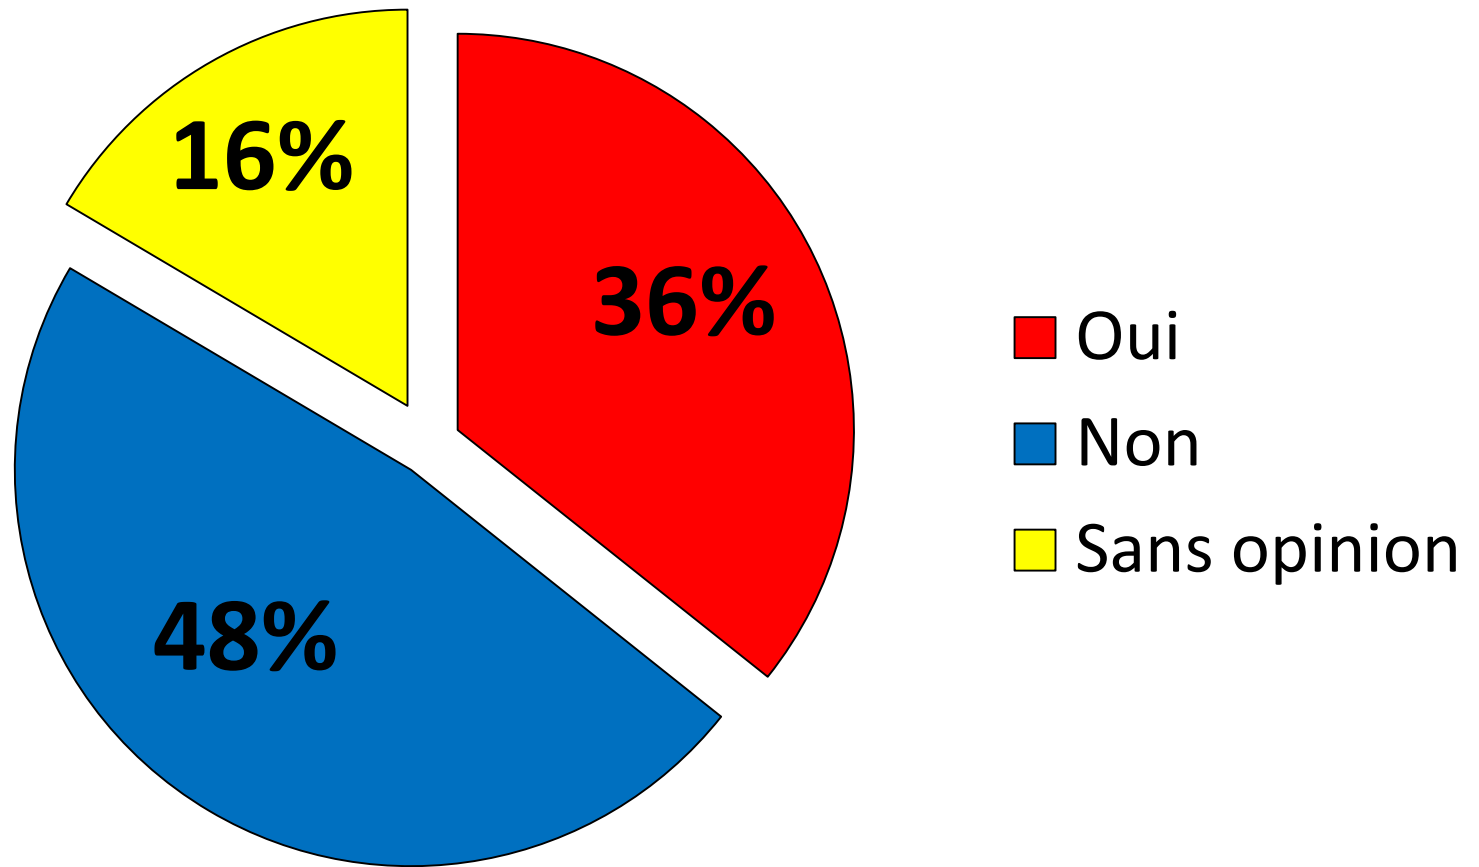

Résultat du « Questionnaire à l'attention des parents » - Juin 2016

-Septembre 2016-

En école maternelle...

École fréquentée en septembre 2017

Niveau fréquenté en septembre 2017

- Maternelle
- Élémentaire

Après deux années de fonctionnement de ces rythmes scolaires, quel est votre niveau de satisfaction

L'organisation

Les TAP

Les horaires

Souhaitez-vous un changement des horaires pour la rentrée de septembre 2017 ? (115 réponses)

Nouvelle grille à l'étude :

	Lundi	Mardi	Mercredi	Jeudi	Vendredi	
07:30	Garderie	Garderie	Garderie	Garderie	Garderie	07:30
08:30	Enseignement	Enseignement	Enseignement	Enseignement	Enseignement	08:30
			11:30			
12:00	Repas	Repas	Garderie	Repas	Repas	12:00
14:00	Enseignement	Enseignement		Enseignement	Enseignement	14:00
15:45						15:45
17:00	TAP ?	TAP ?		TAP ?	TAP ?	17:00
19:00	Garderie	Garderie		Garderie	Garderie	19:00