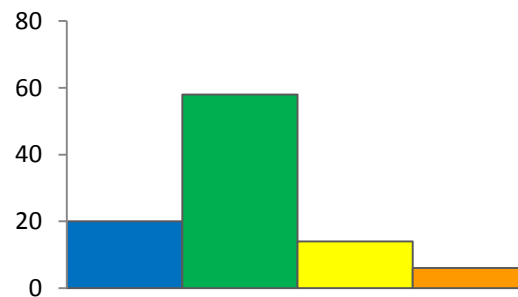

Résultat du « Questionnaire à l'attention des parents » - Juin 2016

-Septembre 2016-

En école maternelle...

École fréquentée en septembre 2017

Niveau fréquenté en septembre 2017

- Maternelle
- Élémentaire

Après deux années de fonctionnement de ces rythmes scolaires, quel est votre niveau de satisfaction

L'organisation

Les TAP

Les horaires

Souhaitez-vous un changement des horaires pour la rentrée de septembre 2017 ? (115 réponses)

Nouvelle grille à l'étude :

	Lundi	Mardi	Mercredi	Jeudi	Vendredi	
07:30	Garderie	Garderie	Garderie	Garderie	Garderie	07:30
08:30	Enseignement	Enseignement	Enseignement	Enseignement	Enseignement	08:30
			11:30			
12:00	Repas	Repas	Garderie	Repas	Repas	12:00
14:00	Enseignement	Enseignement		Enseignement	Enseignement	14:00
15:45						15:45
17:00	TAP ?	TAP ?		TAP ?	TAP ?	17:00
19:00	Garderie	Garderie		Garderie	Garderie	19:00