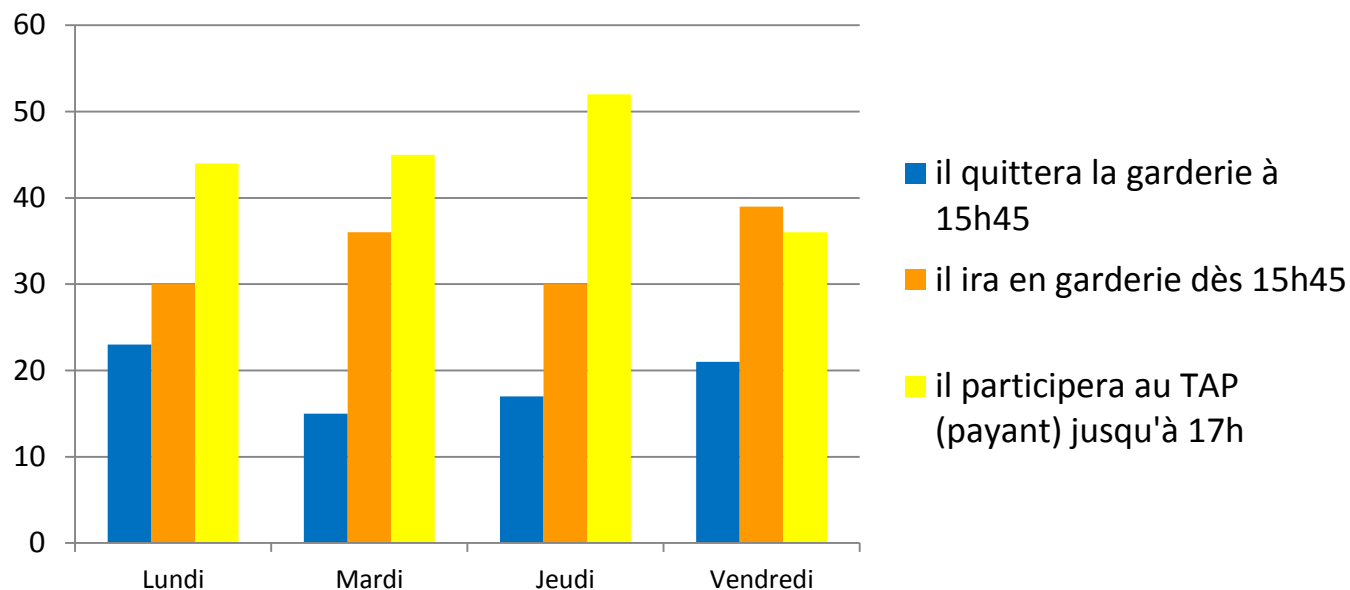

Résultat du « Questionnaire à l'attention des parents » - Juin 2016

-Septembre 2016-

En école maternelle...

École fréquentée en septembre 2017

Niveau fréquenté en septembre 2017

- Maternelle
- Élémentaire

Après deux années de fonctionnement de ces rythmes scolaires, quel est votre niveau de satisfaction

L'organisation

Les TAP

Les horaires

Souhaitez-vous un changement des horaires pour la rentrée de septembre 2017 ? (115 réponses)

Nouvelle grille à l'étude :

	Lundi	Mardi	Mercredi	Jeudi	Vendredi	
07:30	Garderie	Garderie	Garderie	Garderie	Garderie	07:30
08:30	Enseignement	Enseignement	Enseignement	Enseignement	Enseignement	08:30
			11:30			
12:00	Repas	Repas	Garderie	Repas	Repas	12:00
14:00	Enseignement	Enseignement		Enseignement	Enseignement	14:00
15:45						15:45
17:00	TAP ?	TAP ?		TAP ?	TAP ?	17:00
19:00	Garderie	Garderie		Garderie	Garderie	19:00

A partir de 2017, la municipalité envisage de rendre ces TAP payants pour des raisons d'équilibre budgétaire (tarifs spécifiques calculés en fonction du quotient familial municipal selon le même principe que celui du restaurant scolaire et de la garderie).

Dans cette nouvelle configuration et ces conditions, afin de permettre d'évaluer la fréquentation du périscolaire, indiquez ce que ferait votre enfant dans l'hypothèse où un TAP lui serait proposé chaque jour :