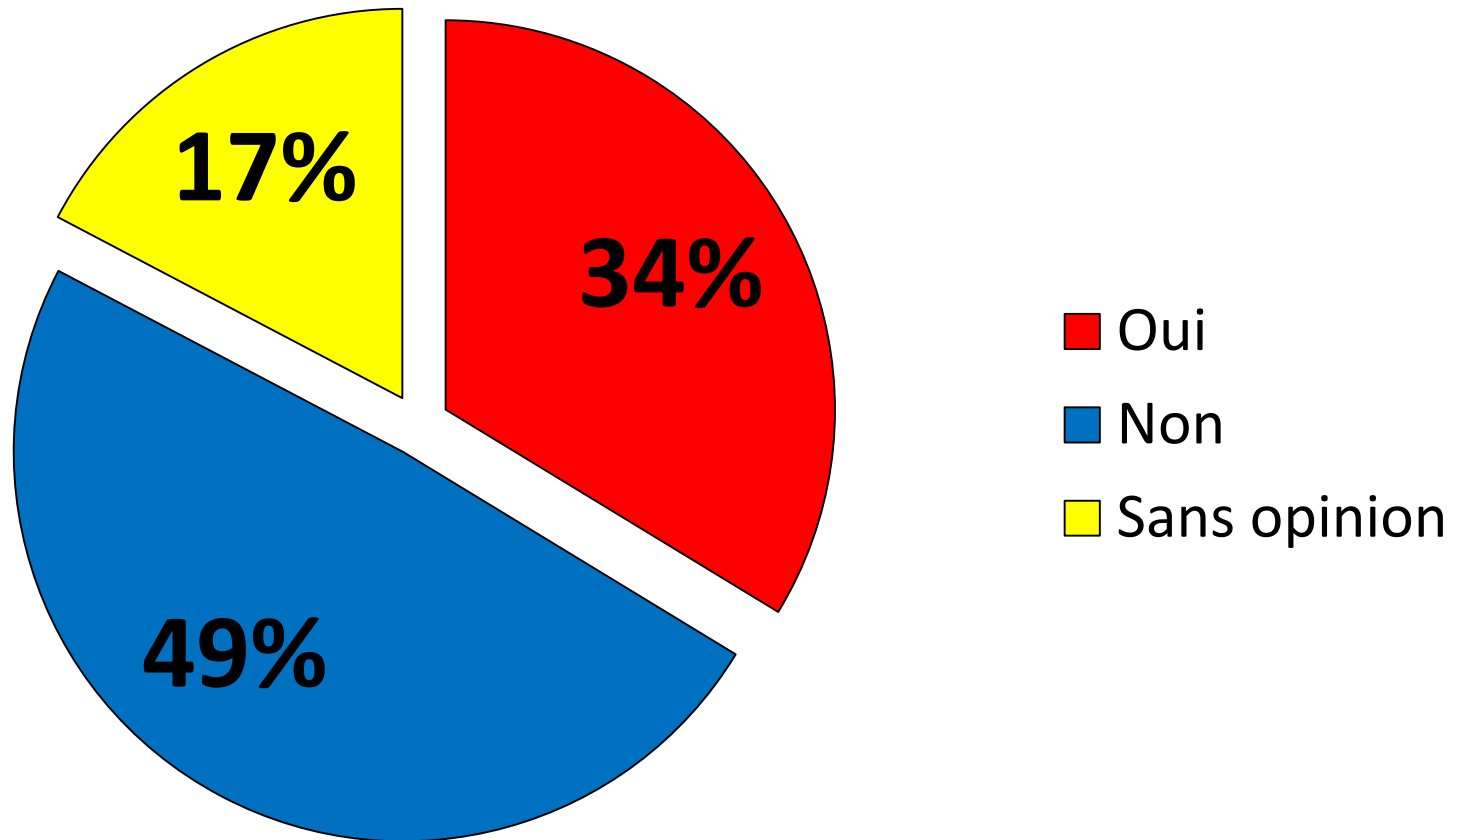

L'organisation

Les TAP

Les horaires

Souhaitez-vous un changement des horaires pour la rentrée de septembre 2017 ? (208 réponses)

Nouvelle grille à l'étude :

07:30	Lundi	Mardi	Mercredi	Jeudi	Vendredi	07:30
08:30	Garderie	Garderie	Garderie	Garderie	Garderie	08:30
12:00	Enseignement	Enseignement	Enseignement 11:30	Enseignement	Enseignement	12:00
14:00	Repas	Repas		Repas	Repas	14:00
15:45	Enseignement	Enseignement		Enseignement	Enseignement	15:45
17:00	TAP ?	TAP ?		TAP ?	TAP ?	17:00
19:00	Garderie	Garderie		Garderie	Garderie	19:00