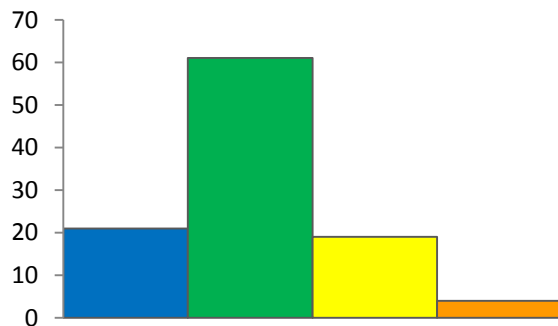

Résultat du « Questionnaire à l'attention des parents » - Juin 2016

-Septembre 2016-

En école maternelle...

École fréquentée en septembre 2017

Niveau fréquenté en septembre 2017

- Maternelle
- Élémentaire

Après deux années de fonctionnement de ces rythmes scolaires, quel est votre niveau de satisfaction

L'organisation

Les TAP

Les horaires

Souhaitez-vous un changement des horaires pour la rentrée de septembre 2017 ? (115 réponses)

Nouvelle grille à l'étude :

	Lundi	Mardi	Mercredi	Jeudi	Vendredi	
07:30	Garderie	Garderie	Garderie	Garderie	Garderie	07:30
08:30	Enseignement	Enseignement	Enseignement	Enseignement	Enseignement	08:30
			11:30			
12:00	Repas	Repas	Garderie	Repas	Repas	12:00
14:00	Enseignement	Enseignement		Enseignement	Enseignement	14:00
15:45						15:45
17:00	TAP ?	TAP ?		TAP ?	TAP ?	17:00
19:00	Garderie	Garderie		Garderie	Garderie	19:00