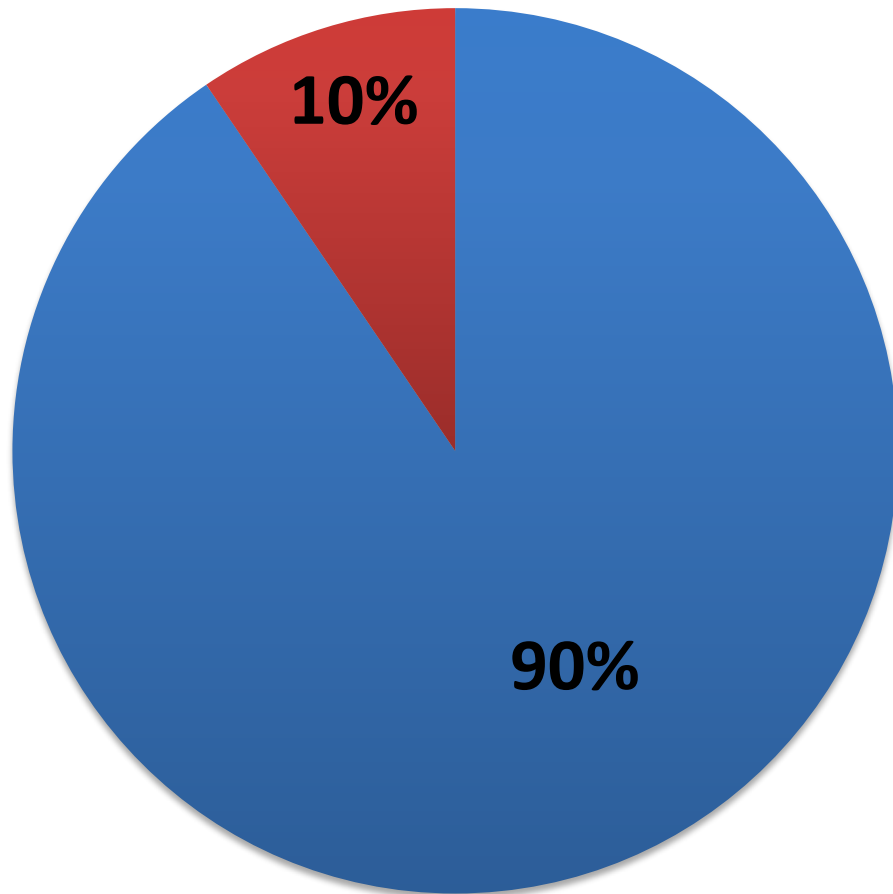

Résultat du « Questionnaire à l'attention des parents » - Juin 2016

-Septembre 2016-

En école maternelle...

École fréquentée en septembre 2017

Niveau fréquenté en septembre 2017

- Maternelle
- Élémentaire

Après deux années de fonctionnement de ces rythmes scolaires, quel est votre niveau de satisfaction

L'organisation

Les TAP

Les horaires

Souhaitez-vous un changement des horaires pour la rentrée de septembre 2017 ? (115 réponses)

Nouvelle grille à l'étude :

	Lundi	Mardi	Mercredi	Jeudi	Vendredi	
07:30	Garderie	Garderie	Garderie	Garderie	Garderie	07:30
08:30	Enseignement	Enseignement	Enseignement	Enseignement	Enseignement	08:30
			11:30			
12:00	Repas	Repas	Garderie	Repas	Repas	12:00
14:00	Enseignement	Enseignement		Enseignement	Enseignement	14:00
15:45						15:45
17:00	TAP ?	TAP ?		TAP ?	TAP ?	17:00
19:00	Garderie	Garderie		Garderie	Garderie	19:00