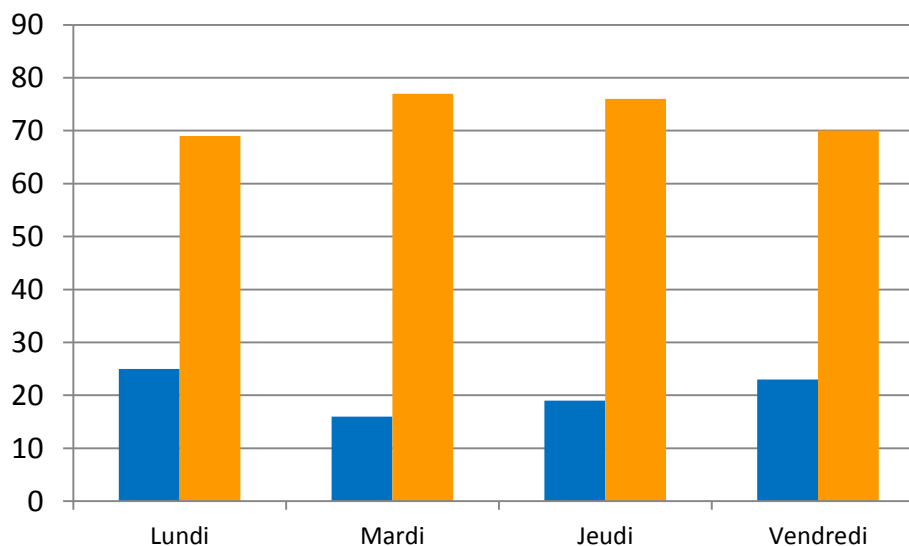

Ce que ferait votre enfant dans l'hypothèse où aucun TAP ne lui serait proposé