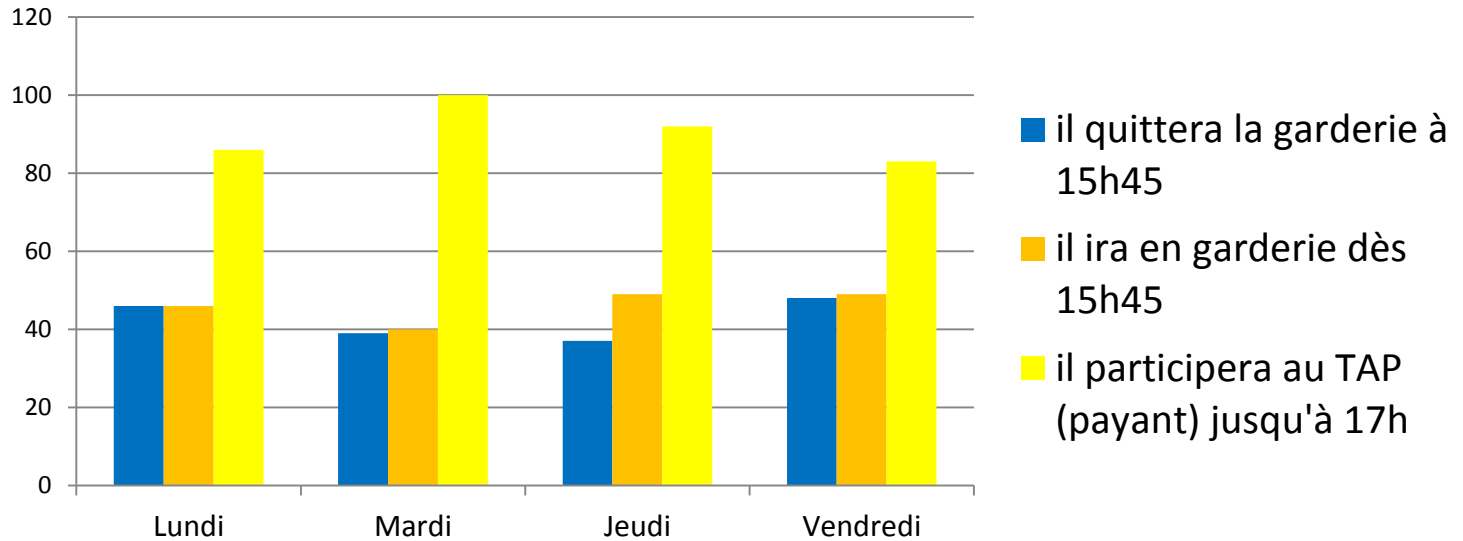

Dans cette nouvelle configuration et ces conditions, afin de permettre d'évaluer la fréquentation du périscolaire, indiquez ce que ferait votre enfant dans l'hypothèse où un TAP lui serait proposé chaque jour :